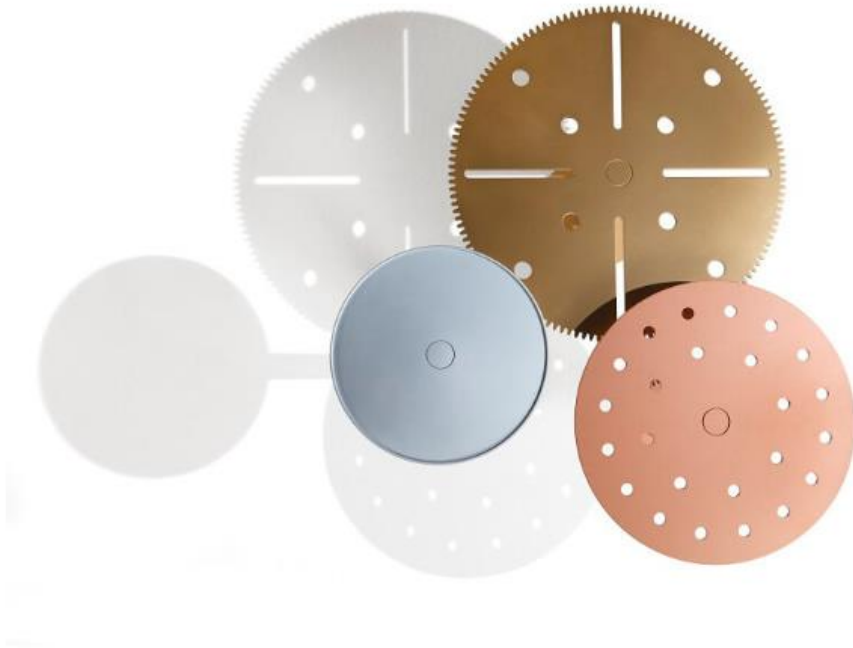

Ironica e ludica, la console **Eret JCP Universe**, disegnata da Samer Alameen, si ispira al celebre gioco del Meccano, ideato nel 1898. Realizzato con barre e bulloni in acciaio inossidabile galvanizzato, il complemento si adatta perfettamente ad ambienti in stile industrial, esaltando la qualità del metallo.

Technical photos: Silvio Macchi

Shooting photos: Athanasios Aléxo

[www.jcpuniverse.com](http://www.jcpuniverse.com)

[www.gallerybensimon.com](http://www.gallerybensimon.com)

cucine  
d'Italia **di**

La fusione tra **arte e design** pervade **Under The Prism**, l'originale installazione firmata **JCP Universe** per il **Salone del Mobile.Milano 2019**, concepita per far scoprire ai visitatori nuovi modi di percepire la realtà e impreziosita dalle nuove creazioni dell'eccentrico brand.

La cosmica installazione Under The Prism sarà dunque il nucleo per i nuovi artefatti JCP: un **prisma ultraterreno** attraverso cui i visitatori potranno esplorare un universo alternativo, a cui accederanno tramite diversi filtri e prospettive.

Spazio anche ai complementi d'arredo con i tavolini **Maseen** ideati da Samer Alameen. La passione del designer per il **Meccano** ispira il disegno degli arredi realizzati in metallo con finiture ottone satinato, rame satinato e cromo satinato, ornati da piani circolari simili a ingranaggi che danno l'illusione del movimento, nello spazio e nel tempo.