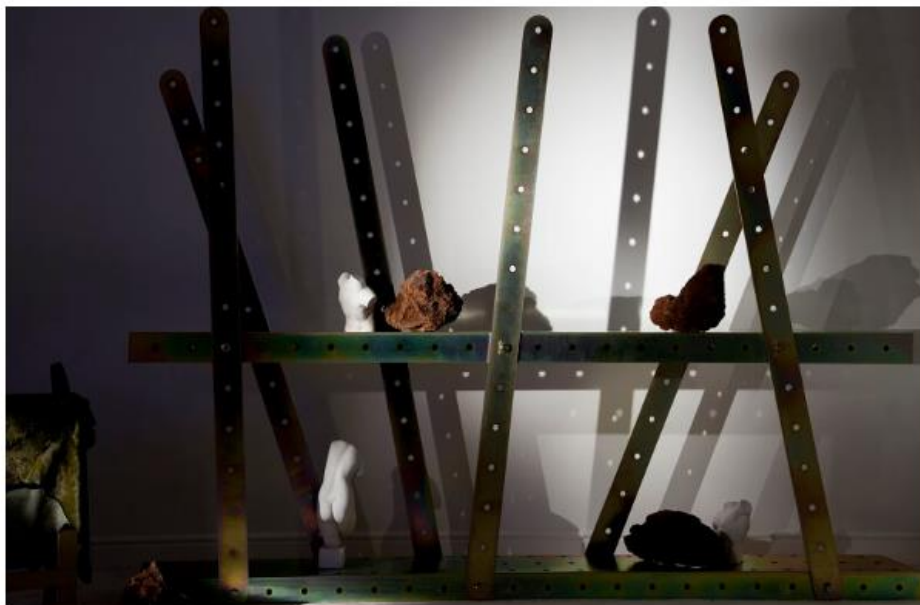

### Il design JCP Universe alla mostra Beyrouth Sujet Objets a Parigi

In occasione della Paris Design Week, la **Gallery S. Bensimon** ospita, fino al 3 novembre, la mostra **Beyrouth Sujet Objets** tutta dedicata al design libanese, protagonista dell'ultima edizione di **Maison & Objet**.

Ironica e ludica, la console **Eret JCP Universe**, disegnata da Samer Alameen, si ispira al celebre gioco del Meccano, ideato nel 1898. Realizzato con barre e bulloni in acciaio inossidabile galvanizzato, il complemento si adatta perfettamente ad ambienti in stile industrial, esaltando la qualità del metallo.

Ispirati alle forme di missili e bombe, i **vasi Lav** disegnati da Richard Yasmine si trasformano in una denuncia rivolta alle guerre che devastano il mondo, rappresentando al tempo stesso preziosi e funzionali accessori per la casa. Realizzati in marmo abbinato a dettagli in ottone satinato, i piccoli vasi si aprono per celare una sorpresa all'interno, dall'effetto simile a un'esplosione.

La cosmica installazione Under The Prism sarà dunque il nucleo per i nuovi artefatti JCP: un **prisma ultraterreno** attraverso cui i visitatori potranno esplorare un universo alternativo, a cui accederanno tramite diversi filtri e prospettive.