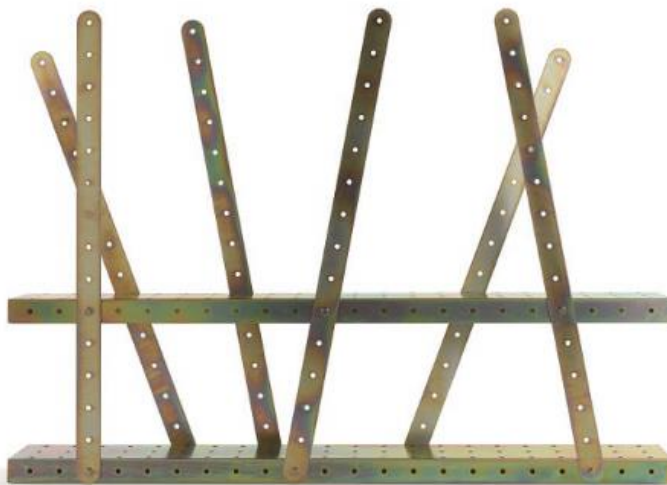

Ironica e ludica, la console **Eret JCP Universe**, disegnata da Samer Alameen, si ispira al celebre gioco del Meccano, ideato nel 1898. Realizzato con barre e bulloni in acciaio inossidabile galvanizzato, il complemento si adatta perfettamente ad ambienti in stile industrial, esaltando la qualità del metallo.

La cosmica installazione Under The Prism sarà dunque il nucleo per i nuovi artefatti JCP: un **prisma ultraterreno** attraverso cui i visitatori potranno esplorare un universo alternativo, a cui accederanno tramite diversi filtri e prospettive.