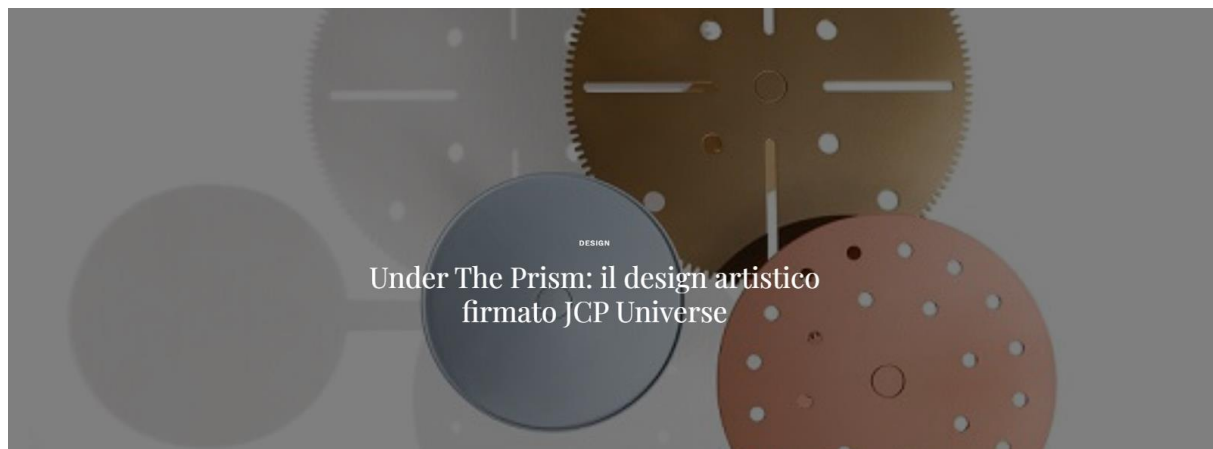

cucine
d'Italia **di**

La fusione tra **arte e design** pervade **Under The Prism**, l'originale installazione firmata **JCP Universe** per il **Salone del Mobile.Milano 2019**, concepita per far scoprire ai visitatori nuovi modi di percepire la realtà e impreziosita dalle nuove creazioni dell'eccentrico brand.